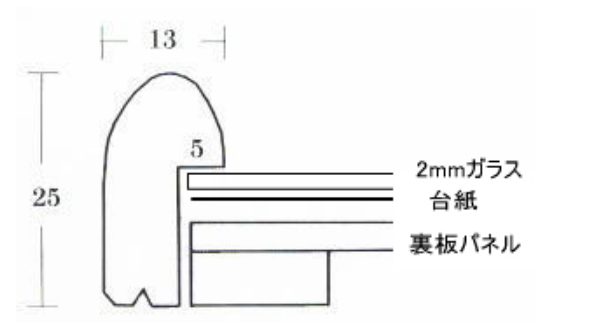

フレームカラーのサムネイルにマウスをのせるとフレームイメージが変更されます。

木製額縁

コスモス

桜三角

D型

木製額縁

L型

L-30 この額縁は 500 円アップになります