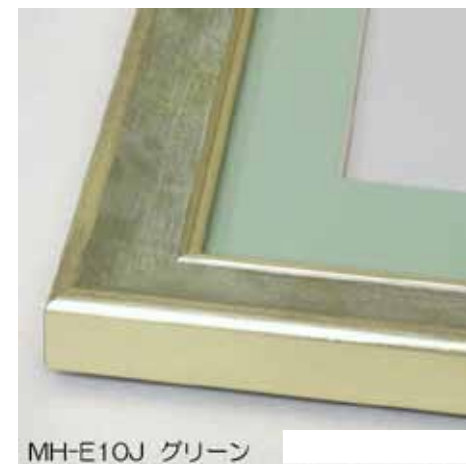

ポスターフレーム MH-E10J

価格（額装費込み）

大判（A1 相当）	660 × 850	10000 円
MO 判	693 × 893	11000 円
特全判（B1 相当）	780 × 1050	13500 円

※ 在庫なき場合は取り寄せとなり 1000 円増し