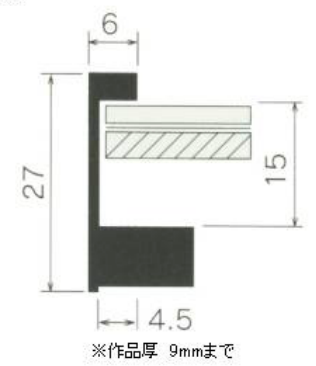

SH-202N

■フレームカラー

ステンヘアライン(SH)	ステンヘアライン(SH)	ゴールドヘアライン(GH)	ブラック(K)
ホワイト(W)			

フレームカラーのサムネイルにマウスをのせるとフレームイメージが変更されます。