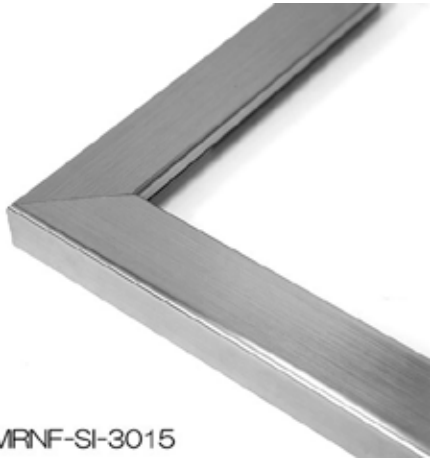

MRNF-SI-3015