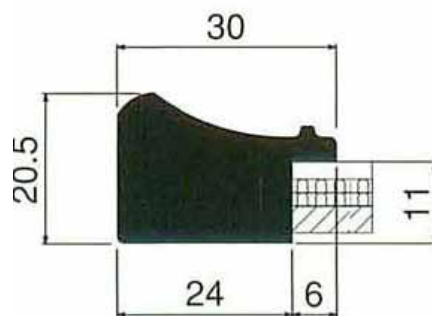

ポスターフレーム MH-E10J

価格（額装費込み）

大判（A1 相当）	660 × 850	10000 円
MO 判	693 × 893	11000 円
特全判（B1 相当）	780 × 1050	13500 円

※ 在庫なき場合は取り寄せとなり 1000 円増し