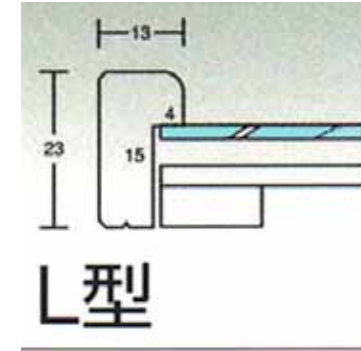

フレームカラーのサムネイルにマウスをのせるとフレームイメージが変更されます。

木製額縁

コスモス

桜三角

D型

木製額縁

L型

L-30 この額縁は 500 円アップになります