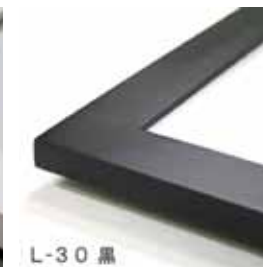

アルミ額縁

BH-03J

■フレームカラー

ステン(S)	ステン(S)	ゴールド(G)	ホワイト(W)
ブラック(K)	ホワイトウッド(MD1)	ブラウンウッド(MD3)	
ブラックウッド(MD6)			

フレームカラーのサムネイルにマウスをのせるとフレームイメージが変更されます。

SH-202N

■フレームカラー

ステンヘアライン(SH)	ステンヘアライン(SH)	ゴールドヘアライン(GH)	ブラック(K)
ホワイト(W)			

フレームカラーのサムネイルにマウスをのせるとフレームイメージが変更されます。

木製額縁

コスモス

桜三角

D型

木製額縁

L型

L-30 この額縁は 500 円アップになります