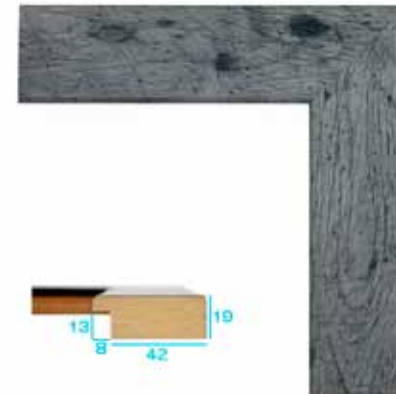

MRNF-BK-3017

ウッドグレー

価格（額装費込み）

A0 19500 円

B1 15500 円

A1 12500 円

A2 9000 円

※ 在庫なき場合は取り寄せとなり 1000 円増し