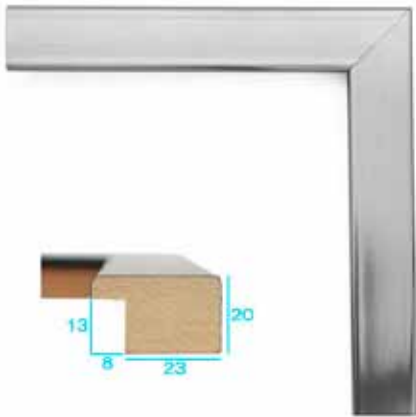

ポスターフレーム

アルテ社 ニューアートフレーム

サイズ	定価	小売価格 (× 0.85 税込)	額装費込みの価格
B1	7350	6248	7500
A1	4830	4106	5600
B2	3780	3213	4700
A2	3150	2678	4000

※ 在庫なき場合は取り寄せとなり 1000 円増し

MRNF-SI-3015

MRNF-WH-3019

MRNF-BK-3017

ポスターフレーム
ハイグレード