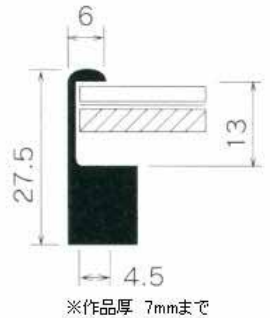

アルミ額縁

BH-03J

■フレームカラー

ステン(S)	ステン(S)	ゴールド(G)	ホワイト(W)
ブラック(K)	ホワイトウッド(MD1)	ブラウンウッド(MD3)	
ブラックウッド(MD6)			

フレームカラーのサムネイルにマウスをのせるとフレームイメージが変更されます。

SH-202N

■フレームカラー

ステンヘアライン(SH)	ステンヘアライン(SH)	ゴールドヘアライン(GH)	ブラック(K)
ホワイト(W)			