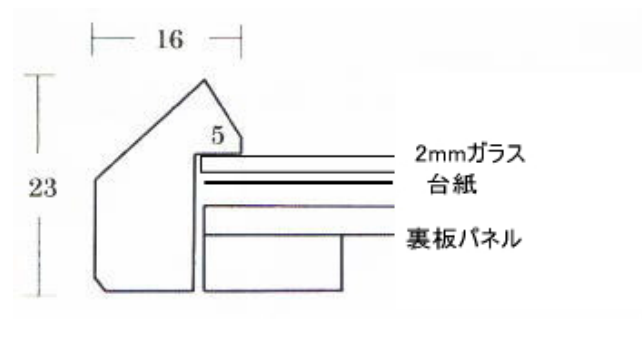

フレームカラーのサムネイルにマウスをのせるとフレームイメージが変更されます。

木製額縁

コスモス

桜三角

D型

木製額縁

L型

L-30 この額縁は 500 円アップになります